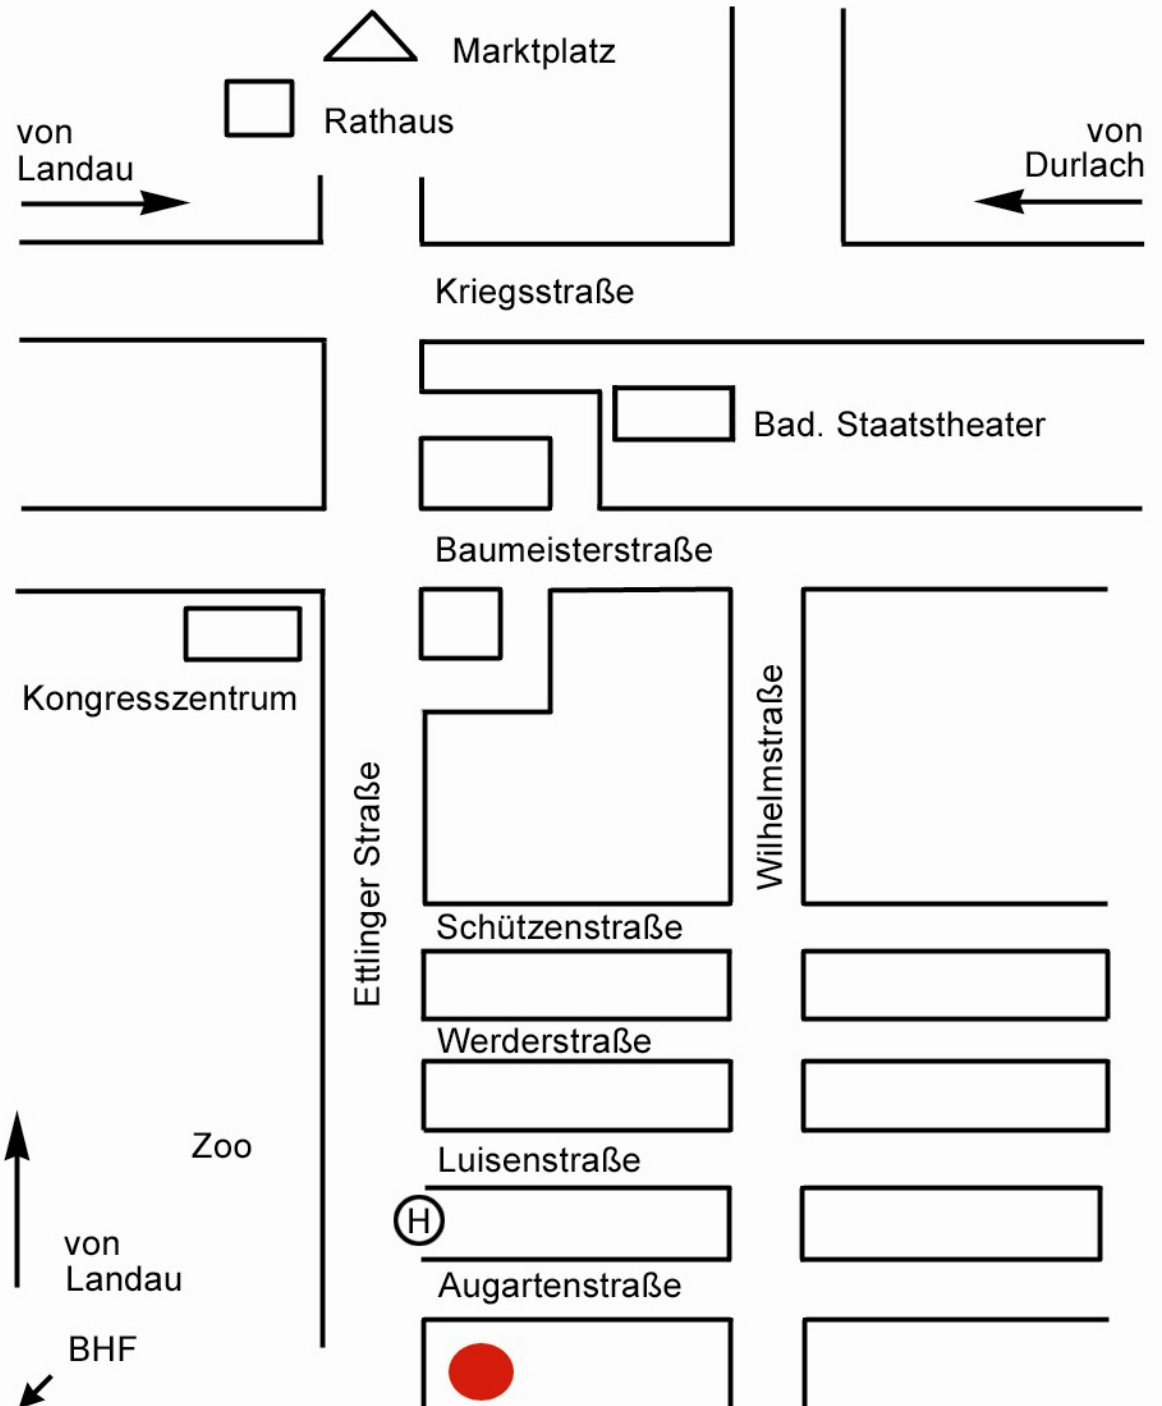

Fitness-Manufaktur - Augartenstrasse 2a - 76137 Karlsruhe - Tel. 0721 / 370505
Fax 0721 / 3841466 - info@fitness-manufaktur.de - www.fitness-manufaktur.de

... mit dem Fahrrad / Auto:

ACHTUNG: Einbahnstrasse
Von der Ettliger Straße her
(Seite Stadtgarten)
in die Augartenstraße einbiegen.

... mit der Stadtbahn:

Haltestelle Augartenstraße aussteigen
und direkt in die Augartenstraße einbiegen.
Wir sind das 2. Gebäude auf der rechten
Straßenseite.